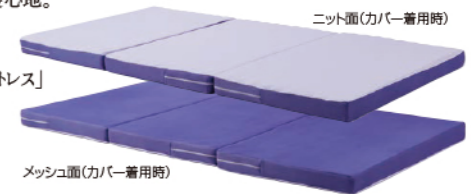

高級ホテル仕様のベッドリネン「ホテルズセレクト」 Hotel's select

ベッドルームに上質なホテルの心地よさを演出する「ホテルズセレクト」。美しいリネンとアッパーカバーのコーディネートが、洗練されたベッドスタイルを叶えます。

高級ホテル品質を求めた「富士山テキスタイル」甲斐絹(かいき)の時代から培われた高い技術を活かし、ミネラルを豊富に含んだ富士山の湧き水で、先に糸を染めたジャカード織り。細番手の糸を高密度に織り上げ、美しい光沢のある色・柄を表現しています。

ベッドパッド

三次元立体構造ブリーズレイ使用で、通気性抜群のムレない寝装品「ボディテクト」シリーズ

- U時ファスナーだから中材が取り出しやすい
- ケース付きだから収納、持ち運びに便利
- カバーも中材も自宅ですべて洗えて清潔

ベッドメーカーだから実現した寝心地。エアスルー×フラットのリバーシブル仕様。「スリープファイン 三つ折りマットレス」

ピロー

頭・首・肩にぴったりフィットし、高さも選べる「ニューショルダーフィットピロー」

横向きに寝ることで、舌根が気道に落ち込むことを防ぎ、いびきを軽減します。いびきの専門家とのコラボから生まれた横向き寝用枕「スリープバンテージ ドクター」

シーツ交換が楽々！使いやすい新提案「マットレストッパー」

- POINT 1 シーツ交換が簡単!
- POINT 2 マットレストッパーの硬さを選べる
- POINT 3 両面にスレにくい生地を使用
- POINT 4 キング(180)サイズのマットレストッパーもご用意