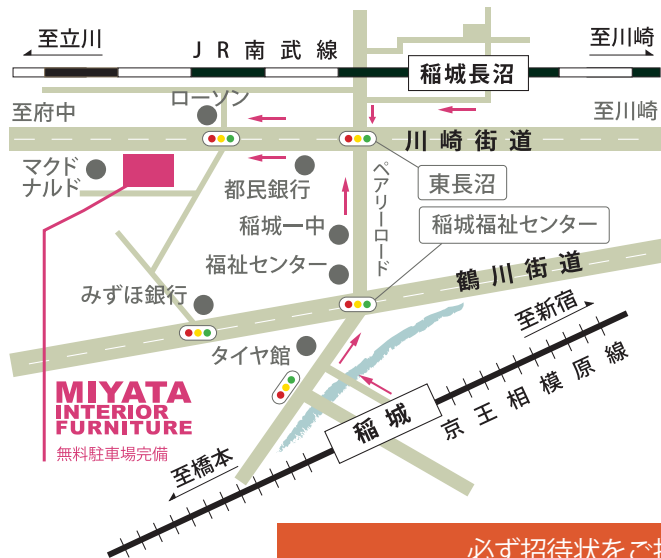

テンピュール® 30周年記念無重力睡眠フェア招待状

販売：宮田家具総本店

テンピュール® 30周年記念 無重力睡眠フェア

9/3(金) ▶ 9/20(月・祝)

(フリガナ)

お名前： _____ 様 お電話番号： _____

ご住所：(〒 _____ - _____) _____

お探しの商品

ベッド / マットレス / ピロー / その他 (_____)

宮田家具総本店

【住所】

〒206-0801
東京都稲城市大丸 690-7

【アクセス方法】

(電車でお越しの方)

- ・JR 南武線 稲城長沼駅南口より徒歩 5 分
- ・京王相模原線 稲城駅北口より徒歩 15 分

(車でお越しの方)