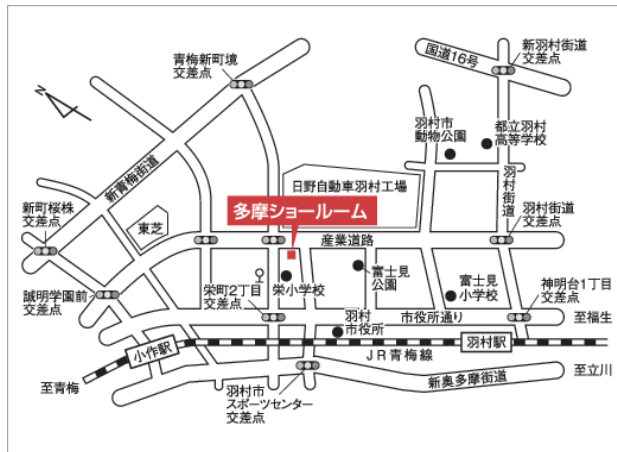

カリモク家具 多摩ショールーム フェア招待状

販売：宮田家具総本店

karimoku

**同時開催！
ソファ&ベッドフェア**

**ダイニングの座り心地と
素材の良さを体感しよう！**

**カリモク家具多摩ショールーム
ダイニング体感フェア | 2021年12月11日(土)・12日(日)**

(フリガナ)

お名前： _____ 様 お電話番号： _____

ご住所：(〒 _____ - _____)

お探しの商品

ソファ / ダイニングテーブル / チェア / ベッド / マットレス / 食器棚 / TVボード / デスク
その他 (_____)

イベント会場

カリモク家具 多摩ショールーム

〒205-0002
東京都羽村市栄町 3-3-7
カリモク多摩ショールーム
TEL：042-554-7774
(カーナビ設定ダイヤル：042-554-5811)

アクセス方法

JR 羽村駅東口より西東京バス栄町・新町9丁目方面または、西東京団地方面のバスに乗車。
停留所「栄小学校」まで約7分。停留所より徒歩約4分。

- 圏央道青梅 IC から約 10 分 ● 圏央道日の出 IC から約 15 分
- 中央道八王子 IC から約 30 分

必ず招待状をご持参ください

販売：株式会社 宮田家具総本店 稲城 特販外商部

〒206-0801 東京都稲城市大丸 690-7 TEL. 042-370-3311