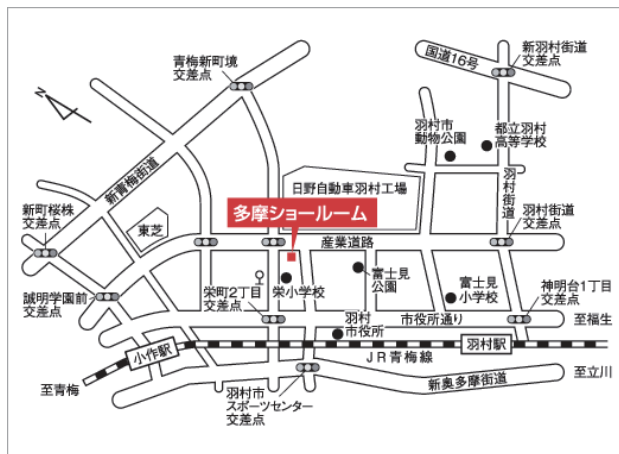

# カリモク家具 多摩ショールーム フェア招待状

販売：宮田家具総本店

(フリガナ)

お名前： \_\_\_\_\_ 様      お電話番号： \_\_\_\_\_

ご住所：(〒 \_\_\_\_\_ - \_\_\_\_\_ )

## イベント会場

### アクセス方法

JR 羽村駅東口より西東京バス栄町・新町9丁目方面または、  
西東京団地方面のバスに乗車。  
停留所「栄小学校」まで約7分。停留所より徒歩約4分。

- 圏央道青梅 IC から約 10 分
- 圏央道日の出 IC から約 15 分
- 中央道八王子 IC から約 30 分

必ず招待状をご持参ください

販売：株式会社 宮田家具総本店 稲城 特販外商部

〒206-0801 東京都稲城市大丸 690-7 TEL. 042-370-3311