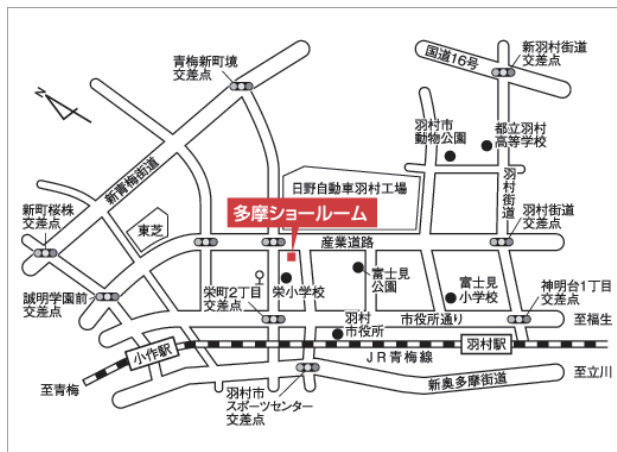

# カリモク家具 多摩ショールーム フェア招待状

販売：宮田家具総本店

(フリガナ)

お名前： \_\_\_\_\_ 様      お電話番号： \_\_\_\_\_

ご住所：(〒 \_\_\_\_\_ - \_\_\_\_\_ )

## イベント会場

### アクセス方法

JR 羽村駅東口より西東京バス栄町・新町 9 丁目方面または、西東京団地方面のバスに乗車。停留所「栄小学校」まで約 7 分。停留所より徒歩約 4 分。

- 圏央道青梅 IC から約 10 分
- 圏央道日の出 IC から約 15 分
- 中央道八王子 IC から約 30 分

必ず招待状をご持参ください

販売：株式会社 宮田家具総本店 稲城 特販外商部

〒206-0801 東京都稲城市大丸 690-7 TEL. 042-370-3311