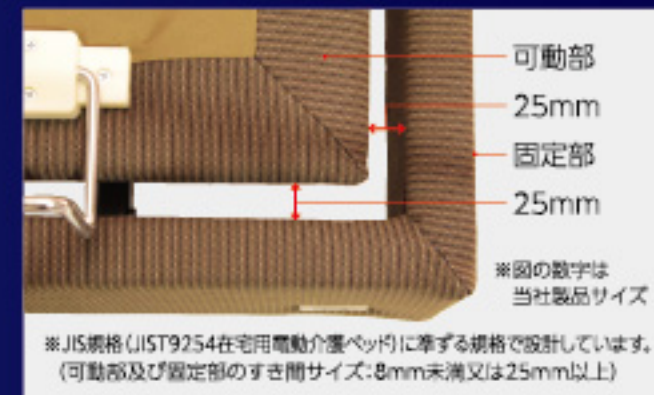

■リフレッシュ機能

- ①:背部パイプレーションボタン
- ②:パイプレーションタイマーボタン
- ③:足部パイプレーションボタン
- ④:パイプレーション強さ調整ボタン

※リフレッシュ機能(パイプレーション)
 背部と足部の2カ所のパイプレーション機能付です。
 ・強弱を3段階で調節できます。
 ・タイマー付で10分、20分、30分の選択が可能です。
 ※パイプレーションを使用すると、ベッドフレームや周辺に反響して振動音がします。

■ポジション設定

- ⑤:TV・読書ポジションボタン
- ⑥:リクライニングポジションボタン
- ⑦:フラットポジションボタン
- ⑧:無重力ポジションボタン
- ⑨:背上げボタン
- ⑩:足上げボタン

MOTION PERFECT

安全性

より安全性を高めた、MOTION PERFECT。

■フリーフォール構造

頭側、足側ともにフリーフォール構造を採用。本体とモーター駆動部が連結されていないため、万が一はさまれても安心です。

可動部
25mm
固定部
25mm

※図の数字は当社製品サイズ

※JIS規格(JIS T 9254 在宅用電動介護ベッド)に準ずる規格で設計しています。(可動部及び固定部のすき間サイズ:8mm未満又は25mm以上)

マットレスはSerta・ファイヤーブロッカー内蔵

マットレス・電動ボトムともより安心してお使いいただける「難燃仕様」です。

■難燃仕様ボトム

ボトム部は難燃仕様。より安全性を高めました。

大切な時間をサポートする選べるポジション