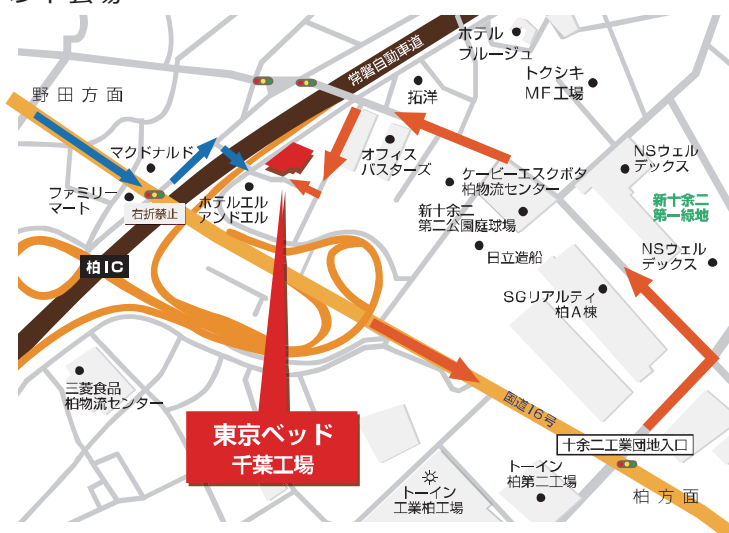

リフトアップ
ベッドも
豊富に品揃え

(フリガナ)

お名前： _____ 様 お電話番号： _____

ご住所：(〒 _____ - _____) _____

お探しの商品

ベッド / マットレス / 寝装具 / その他 (_____)

イベント会場

千葉工場

〒277-0805
千葉県柏市大青田 726-1

ご案内図

【お車でご来場の方】

常磐自動車道から

柏ICを柏方面へおり国道16号
「十余二団地入口」を左折。

国道16号柏方面から

国道16号「十余二団地入口」を右折。

国道16号野田方面から