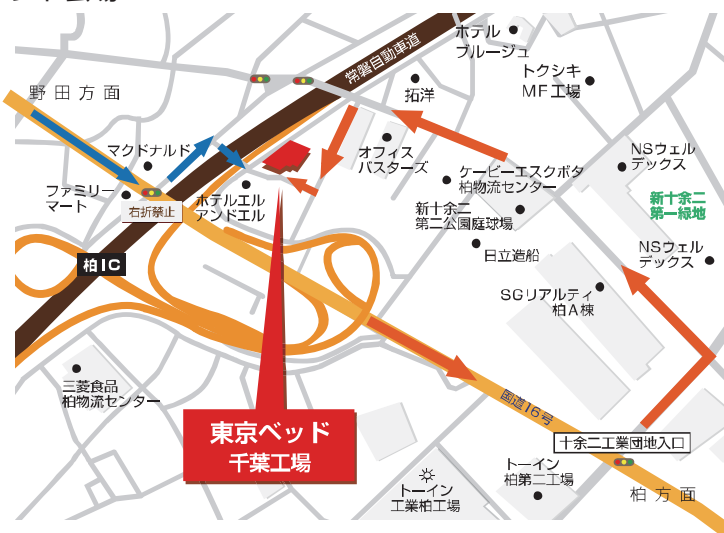

開催日時 10:00~17:00

2016年1月30日土・31日日

(フリガナ)

お名前： _____ 様 お電話番号： _____

ご住所：(〒 _____ - _____)

お探しの商品

ベッド / マットレス / 寝装具 / その他 (_____)

イベント会場

千葉工場

〒277-0805
千葉県柏市大青田 726-1

ご案内図

【お車でご来場の方】

常磐自動車道から

柏ICを柏方面へおり国道16号
「十余二団地入口」を左折。

国道16号柏方面から

国道16号「十余二団地入口」を右折。