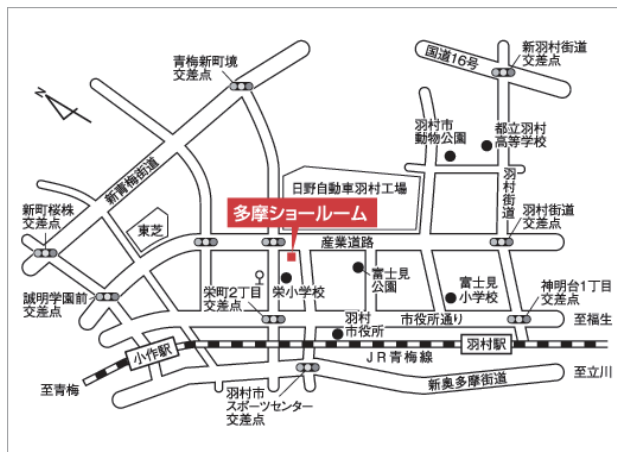

2018年3月3日 土 • 4日 日

(フリガナ)

お名前： \_\_\_\_\_ 様      お電話番号： \_\_\_\_\_

ご住所：(〒 \_\_\_\_\_ - \_\_\_\_\_ )

### イベント会場

### アクセス方法

JR 羽村駅東口より西東京バス栄町・新町 9 丁目方面または、  
西東京団地方面のバスに乗車。  
停留所「栄小学校」まで約 7 分。停留所より徒歩約 4 分。

- 圏央道青梅 IC から約 10 分 ● 圏央道日の出 IC から約 15 分
- 中央道八王子 IC から約 30 分

必ず招待状をご持参ください

販売：株式会社 宮田家具総本店 稲城 特販外商部

〒206-0801 東京都稲城市大丸 690-7 TEL. 042-370-3311