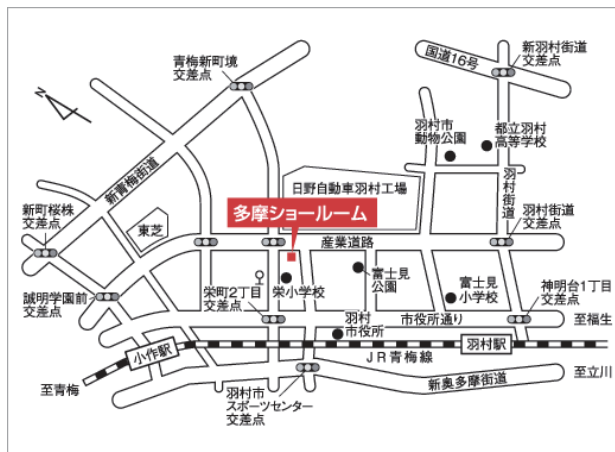

ダイニング体感フェア | 2018年11月23日(金)・24日(土)・25日(日)

(フリガナ)

お名前： _____ 様 お電話番号： _____

ご住所：(〒 _____ - _____)

お探しの商品

ソファ / ダイニングテーブル / チェア / ベッド / マットレス / 食器棚 / TVボード / デスク
その他 (_____)

イベント会場

カリモク家具 多摩ショールーム

〒205-0002

東京都羽村市栄町 3-3-7

カリモク多摩ショールーム

TEL：042-554-7774

(カーナビ設定ダイヤル：042-554-5811)

アクセス方法

JR 羽村駅東口より西東京バス栄町・新町9丁目方面または、西東京団地方面のバスに乗車。停留所「栄小学校」まで約7分。停留所より徒歩約4分。

- 圏央道青梅 IC から約 10 分
- 圏央道日の出 IC から約 15 分
- 中央道八王子 IC から約 30 分