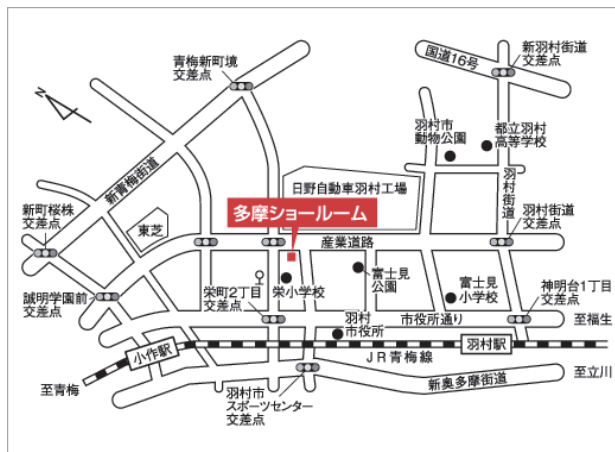

# カリモク家具 多摩ショールーム フェア招待状

販売：宮田家具総本店

**karimoku**

あこがれのカリモク家具のソファ、ダイニング、ベッド  
TVボード、学習デスクなどが多数展示販売

**座り心地のいい  
人気のソファが多数展示**

**同時開催！  
ベッド&ダイニング体感フェア**

**カリモク家具多摩ショールーム  
ソファ体感フェア | 2019年2月23日 土・24日 日**

(フリガナ)

### イベント会場

### アクセス方法

JR 羽村駅東口より西東京バス栄町・新町9丁目方面または、  
西東京団地方面のバスに乗車。  
停留所「栄小学校」まで約7分。停留所より徒歩約4分。

- 圏央道青梅 IC から約 10 分 ● 圏央道日の出 IC から約 15 分
- 中央道八王子 IC から約 30 分

必ず招待状をご持参ください

販売：株式会社 宮田家具総本店 稲城 特販外商部

〒206-0801 東京都稲城市大丸 690-7 TEL. 042-370-3311