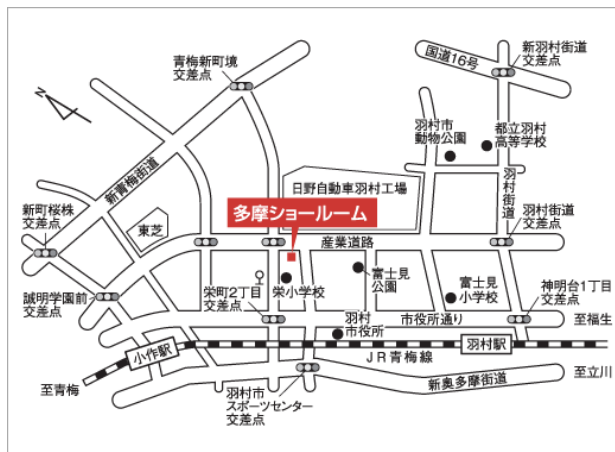

**ベッド体感フェア | 2019年2月16日 土・17日 日**

(フリガナ)

お名前： \_\_\_\_\_ 様      お電話番号： \_\_\_\_\_

ご住所：(〒 \_\_\_\_\_ - \_\_\_\_\_ )

### イベント会場

### アクセス方法

JR 羽村駅東口より西東京バス栄町・新町 9 丁目方面または、  
西東京団地方面のバスに乗車。  
停留所「栄小学校」まで約 7 分。停留所より徒歩約 4 分。

- 圏央道青梅 IC から約 10 分 ● 圏央道日の出 IC から約 15 分
- 中央道八王子 IC から約 30 分

**必ず招待状をご持参ください**

**販売：株式会社 宮田家具総本店 稲城 特販外商部**

〒206-0801 東京都稲城市大丸 690-7 TEL. 042-370-3311