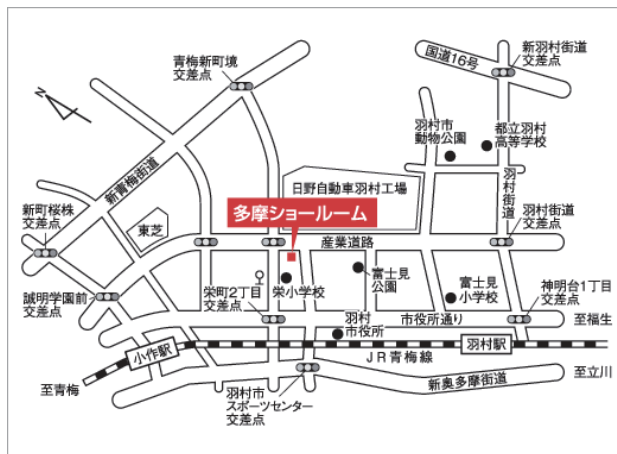

(フリガナ)

お名前： _____ 様 お電話番号： _____

ご住所：(〒 _____ - _____)

お探しの商品

ソファ / ダイニングテーブル / チェア / ベッド / マットレス / 食器棚 / TVボード / デスク
その他 (_____)

イベント会場

カリモク家具 多摩ショールーム

〒205-0002

東京都羽村市栄町 3-3-7
カリモク多摩ショールーム

TEL：042-554-7774

(カーナビ設定ダイヤル：042-554-5811)

アクセス方法

JR 羽村駅東口より西東京バス栄町・新町9丁目方面または、
西東京団地方面のバスに乗車。
停留所「栄小学校」まで約7分。停留所より徒歩約4分。

- 圏央道青梅 IC から約 10 分 ● 圏央道日の出 IC から約 15 分
- 中央道八王子 IC から約 30 分