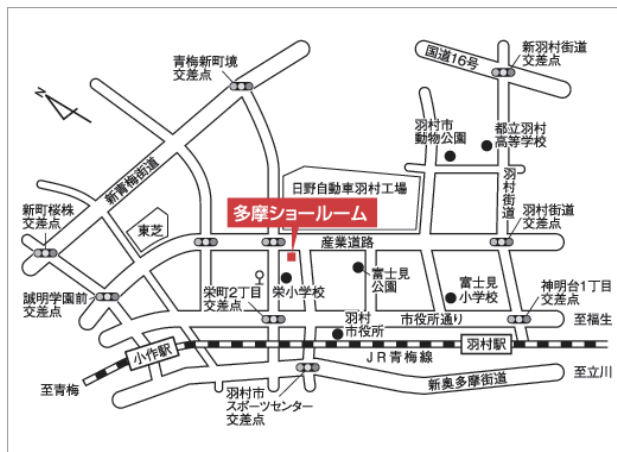

(フリガナ)

お名前： _____ 様 お電話番号： _____

ご住所：(〒 _____ - _____)

お探しの商品

ソファ / ダイニングテーブル / チェア / ベッド / マットレス / 食器棚 / TVボード / デスク
その他 (_____)

イベント会場

カリモク家具 多摩ショールーム

〒205-0002

東京都羽村市栄町 3-3-7

カリモク多摩ショールーム

TEL : 042-554-7774

(カーナビ設定ダイヤル : 042-554-5811)

アクセス方法

JR 羽村駅東口より西東京バス栄町・新町 9 丁目方面または、
西東京団地方面のバスに乗車。
停留所「栄小学校」まで約 7 分。停留所より徒歩約 4 分。

- 圏央道青梅 IC から約 10 分 ● 圏央道日の出 IC から約 15 分
- 中央道八王子 IC から約 30 分