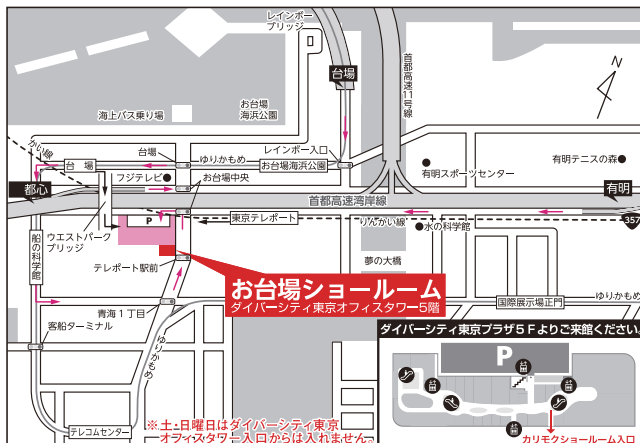

(フリガナ)

お名前： _____ 様 お電話番号： _____

ご住所：(〒 _____ - _____)

お探しの商品

ソファ / ダイニングテーブル / チェア / ベッド / マットレス / 食器棚 / TVボード / デスク
その他 (_____)

イベント会場

カリモク家具 お台場ショールーム

〒135-0064
東京都江東区青海 1-1-20
ダイバーシティ東京オフィスタワー 5階
TEL : 03-3599-7071

アクセス方法

- 東京臨海高速鉄道 りんかい線
「東京テレポート駅」下車徒歩3分。
- 東京臨海新交通臨海線 (ゆりかもめ)
「台場駅」下車。東京プラザまで徒歩5分。

この招待状を受付にて、ご提示ください

販売：株式会社 宮田家具総本店 稲城 特販外商部

〒206-0801 東京都稲城市大丸 690-7 TEL. 042-370-3311