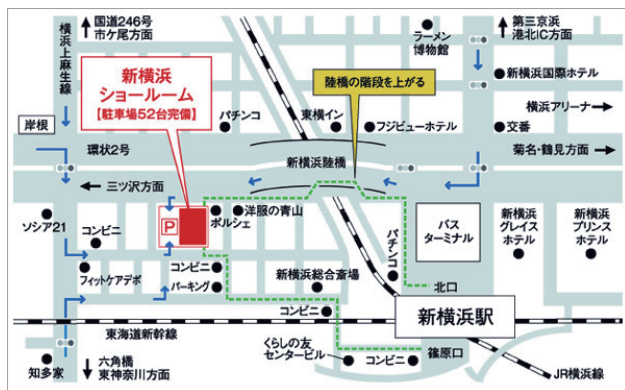

イベント会場

Domani ドマーニ 新横浜ショールーム

〒222-0033
神奈川県横浜市港北区 1-12-6
カリモク新横浜ショールーム内
TEL：045-470-0111

アクセス方法

新幹線、JR 横浜線、横浜市営地下鉄「新横浜」駅より徒歩 10 分

※駐車場は 37 台分ありますが、混雑時はお待ちいただくこともございます。

必ず招待状をご持参ください

販売：株式会社 宮田家具総本店 稲城 特販外商部
〒206-0801 東京都稲城市大丸 690-7 TEL. 042-370-3311